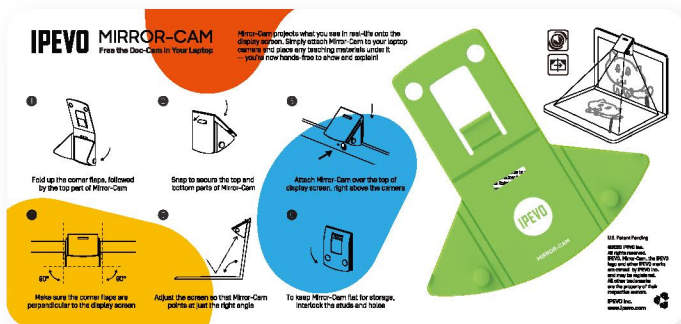

内蔵カメラの 枠を超えて

IPEVO Mirror-Cam

最もお手頃なドキュメントカメラ体験

Mirror-Cam を使えば、生徒は作業の様子をノート PC のウェブカメラからリアルタイムで見せることができます。PC 内蔵のウェブカメラに取り付けるだけで、キーボード上で行われるすべてのことが画面上に即時にストリーミングされます。

Mirror-Cam の仕組み

Mirror-Cam 内部の鏡がノート PC のキーボード部分を反射させ、鏡に映った像をウェブカメラが完璧に捉えます。

ホワイトボード付き

パッケージを裏返すだけで、ホワイトボードに変身。キーボードの上に置いて、普通のホワイトボードと同様に文字や絵を描くことができます。

リモートラーニングをみんなの手に

Mirror-Cam は使いやすいだけでなく、お値段も手頃です。1つのパッケージには Mirror-Cam 6 台とホワイトボード 6 枚が含まれます。

アビコジャパン株式会社
info@abicojapan.com TEL: 03-6860-8245
〒100-6213 東京都千代田区丸の内
1-11-1 パシフィックセンチュリープレイス 13 階

¥ **4,890** (税込)
/ 6 個セット

WWW.IPEVO.JP

IPEVO Mirror-Cam

仕様

モデル番号: A-900-4-01-00

適合性

厚さ 6mm 以下のノート PC 画面で使用可能

Mirror-Cam はどんなウェブカメラでも使え機能性を向上できますが、最大限に活用するためには、IPEVO の無料 Visualizer ソフトウェアのたくさんのすばらしい機能をお試しください。

サイズ

Mirror-Cam 114mm x 110 mm
ユーザーマニュアル 300mm x 140mm x 2mm
パッケージ寸法 300mm x 140mm x 30 mm

重量

Mirror-Cam 8.5g
ユーザーマニュアル 43.5g
パッケージ当たり 333g (Mirror-Cam 6 台、ユーザーマニュアル 6 部)

色

アリシャングリーン

パッケージの内容

Mirror-Cam 6 台、ユーザーマニュアル・ホワイトボード 6 セット